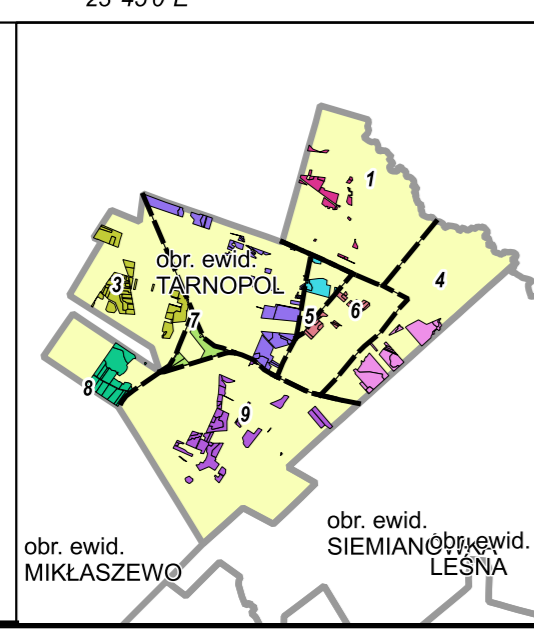

**MAPA
GOSPODARczo-PRZEGLĄDOWA
DRZEWOStANÓW
OBREB
TARNOPOL**

GMINA
Narewka
POWIAT
Hajnowski
WOJEWÓDZTWO
Podlaskie

Stan na: 01.07.2024

**POWIERZCHNIA OGÓLNA
136,17 ha (136,1673 ha)**

SKALA 1:5 000

Legenda

gr. Lasów miodolanych	gr. Lasów do odnowienia pasywno	gr. Lasów miodolanych	gr. Lasów do odnowienia pasywno
Sośna (So)	Modrzew (Mo)	Limba (Li)	Świerk (Św)
Jodła (Jo)	Dąb (Dg)	Topoľ (To)	Buk (Bu)
Grab (Gr)	Akacja (Ak)	Klon (Kl)	Wiąz (Wi)
Jawor (Ja)	Olcha (Ol)	Wierzba (Wz)	Lipa (Li)
Pozostałe drzewa			

3 Opatrzki
4 Opatrzki
5 Opatrzki
6 Opatrzki
7 Opatrzki
8 Opatrzki
9 Opatrzki

Formy ochrony przyrody:

- Park Krajobrazowy
- Obszar Chronionego Kraju
- Park Narodowy
- Rez. Przyrody
- Zesp. PK

Granicz. obrębu	Granicz. oddziału	Granicz. poddziału	Granicz. pow. miastanowiczej przyłączeni (PNŚW)	Granicz. pow. miastanowiczej przyłączeni (PNŚW)	Granicz. pow. miastanowiczej przyłączeni (PNŚW)
Granicz. oddziału	Granicz. poddziału	Granicz. pow. miastanowiczej przyłączeni (PNŚW)	Granicz. pow. miastanowiczej przyłączeni (PNŚW)	Granicz. pow. miastanowiczej przyłączeni (PNŚW)	Granicz. pow. miastanowiczej przyłączeni (PNŚW)
Granicz. pow. miastanowiczej przyłączeni (PNŚW)	Granicz. pow. miastanowiczej przyłączeni (PNŚW)	Granicz. pow. miastanowiczej przyłączeni (PNŚW)	Granicz. pow. miastanowiczej przyłączeni (PNŚW)	Granicz. pow. miastanowiczej przyłączeni (PNŚW)	Granicz. pow. miastanowiczej przyłączeni (PNŚW)
Granicz. pow. miastanowiczej przyłączeni (PNŚW)	Granicz. pow. miastanowiczej przyłączeni (PNŚW)	Granicz. pow. miastanowiczej przyłączeni (PNŚW)	Granicz. pow. miastanowiczej przyłączeni (PNŚW)	Granicz. pow. miastanowiczej przyłączeni (PNŚW)	Granicz. pow. miastanowiczej przyłączeni (PNŚW)
Granicz. pow. miastanowiczej przyłączeni (PNŚW)	Granicz. pow. miastanowiczej przyłączeni (PNŚW)	Granicz. pow. miastanowiczej przyłączeni (PNŚW)	Granicz. pow. miastanowiczej przyłączeni (PNŚW)	Granicz. pow. miastanowiczej przyłączeni (PNŚW)	Granicz. pow. miastanowiczej przyłączeni (PNŚW)